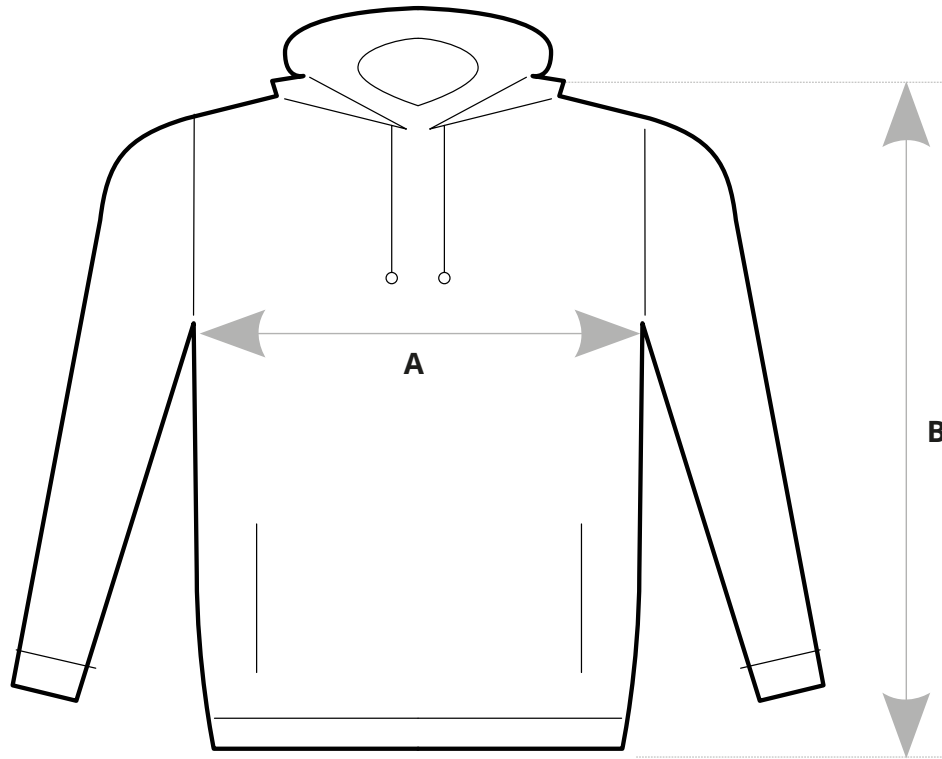

Damen Organic Hooded Sweatshirt

	Größe	XS	S	M	L	XL	XXL
A	Halber Brustumfang	44,5	47	50	53	56	59,5
B	Oberkörperlänge	62	64	66	68	69	70